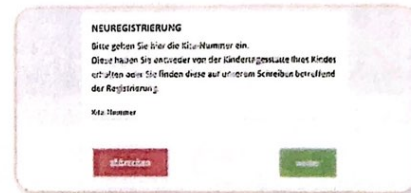

1. Registrieren
2. E-Mail bestätigen
3. Geld überweisen
4. Essen bestellen

Bevor Sie Essen bestellen können, müssen Sie noch Ihr Guthabenkonto durch Überweisung aufladen. Wie Sie Ihr Konto aufladen können, sehen Sie online unter dem Menüpunkt „**Konto aufladen**“ in Ihrem Benutzerkonto. **Laden Sie jetzt bitte Ihr Konto durch Überweisung auf.** Sie erhalten nach Geldeingang eine E-Mail mit dem Hinweis, dass Ihr Konto aufgeladen wurde. Erst jetzt können Sie Essen für Ihr Kind bestellen!

BESTELLEN SIE DANN BITTE NOCH ONLINE DAS ESSEN FÜR IHR KIND!

Bei Fragen zur Registrierung etc. steht Ihnen auch unser Kundenservice-Team unter 0911/621 797 31 zur Verfügung.

Mit freundlichen Grüßen
Ihr Team von kitafino.de

Kostenlose Smartphone-App:

kitafino GmbH

Allersberger Str. 185/0 • 90461 Nürnberg • kontakt@kitafino.de

www.kitafino.de